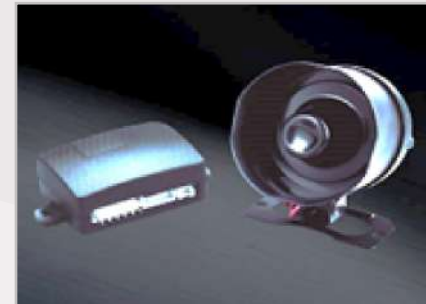

SENSOR DE REVERSA
089920T1G3

\$ 167.976

**CAJA AUXILIAR
DE HERRAMIENTA**
PZV48AC015

\$ 1.547.006

TIRO DE ARRASTRE
800019510

\$ 868.319

ALARMA CON ELEVAVIDRIOS
0898715F63

\$ 539.986

ADAPTADOR USB
800KNSW992

\$ 148.046

CÁMARA FRONTAL
2016-2020
0886HXCMHX
\$ 314.085

CARPA PLANA
PZV480BT20
\$896.672

**MÓDULO APPLE CARPLAY
ANDROID INALÁMBRICO**
08987ACA01
\$ 993.300

SEGURO LLANTA
08892KKTPO
\$ 322.266