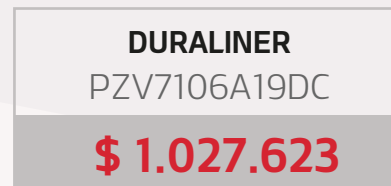

DURALINER
PZV7106A19DC
$ 1.027.623